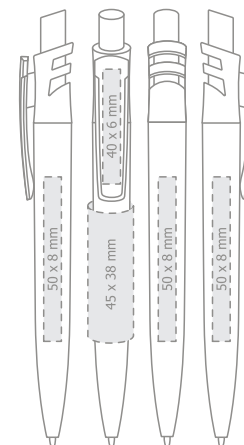

EN

white solid clip and barrel, colorful press-button and layer;

Refill X20 Ø 1.0 mm

- standard
- on request only, extra charge;

DE

Weißer solider Clip und Schaft, farbige Lasche;

Mine X20 aus Kunststoff Ø 1.0 mm

- Standard
- auf Ihren Wunsch erhältlich, plus Aufpreis;

**Max imprint sizes:
Maximale Aufdruckfläche:**