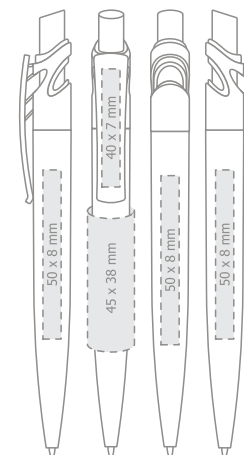

DE

Weißer Clip, farbiger Schaft und Druckknopf;

Mine X20

aus Kunststoff Ø 1.0 mm

- Standard
- auf Ihren Wunsch erhältlich, plus Aufpreis;

Max imprint sizes:  
Maximale Aufdruckfläche: