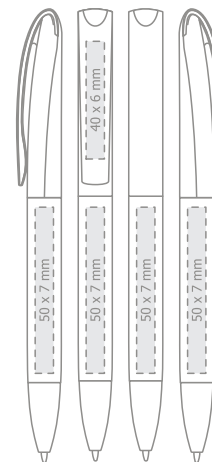

- standard
- on request only,  
extra charge;

DE

farbige Softbeschichtung  
auf dem Schaft;

**MINE X20**  
aus Kunststoff Ø 1.0 mm

- Standard
- auf Ihren Wunsch erhältlich,  
plus Aufpreis;

Max imprint sizes:  
Maximale Aufdruckfläche: