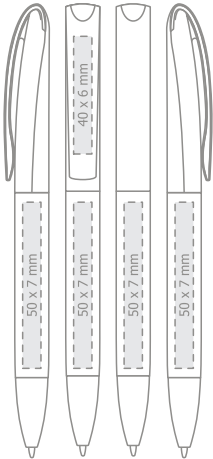

Twist
mechanism
ballpen

Kugelschreiber
mit Dreh-
mechanismus
- Twist

EN

colorful transparent barrel and clip, silver tip and top;

REFILL X20 Ø 1.0 mm

- standard
- on request only, extra charge;

DE

Farbiger transparenter Schaft und Clip;

Mine X20 aus Kunststoff Ø 1.0 mm

- Standard
- auf Ihren Wunsch erhältlich plus Aufpreis;

Max imprint sizes:
Maximale Aufdruckfläche: