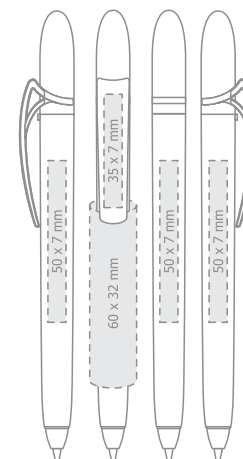

EN

colorful solid
clip and barrel;
REFILL Jumbo Ø 1.0 mm

- standard
- on request only,
  extra charge;

DE

Farbiger solider
Clip und Schaft;
Großraummine Ø 1.0 mm

- Standard
- auf Ihren Wunsch erhältlich,
  plus Aufpreis;

**Max imprint sizes:
Maximale Aufdruckfläche:**