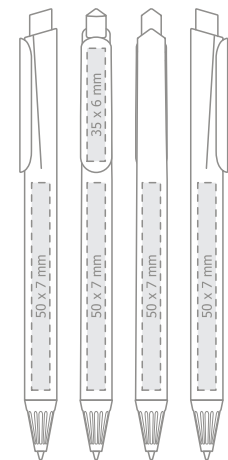

**aus Kunststoff Ø 1.0 mm**

- Standard
- auf Ihren Wunsch erhältlich,  
plus Aufpreis;

**Max imprint sizes:  
Maximale Aufdruckfläche:**

LAST  
MINUTE

OTTO  
BRAND NEW! • NEUHEIT!

EN  
wide clip with space  
for large imprints

DE  
breites Clip mit  
große Druckfläche

EN  
tip of the pen is finished  
with decorative grooves

DE  
verfeinert mit dekorativen  
Rillen an der Spitze

EN  
original body shape:  
**upper part of the body  
is triangular, lower part  
of the body is round**