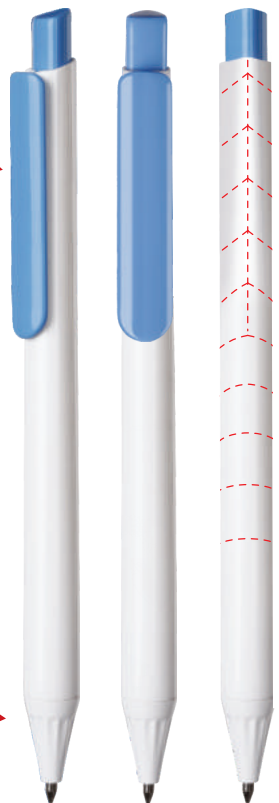

**aus Kunststoff Ø 1.0 mm**

- Standard
- auf Ihren Wunsch erhältlich,  
plus Aufpreis;

**Max imprint sizes:  
Maximale Aufdruckfläche:**

LAST  
MINUTE

OTTO  
BRAND NEW! • NEUHEIT!

EN  
wide clip with space  
for large imprints

DE  
breites Clip mit  
große Druckfläche

EN  
tip of the pen is finished  
with decorative grooves

DE  
verfeinert mit dekorativen  
Rillen an der Spitze

EN  
original body shape:  
**upper part of the body  
is triangular, lower part  
of the body is round**