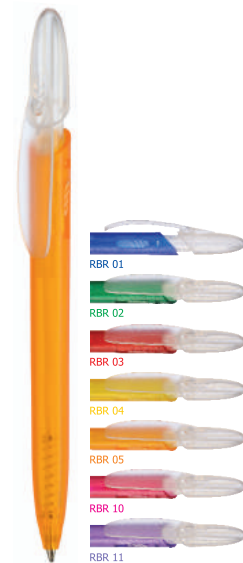

RICO BRIGHT

EN

white transparent clip and colorful transparent barrel;

DE

Weißer transparenter Clip und farbiger transparenter Schaft;