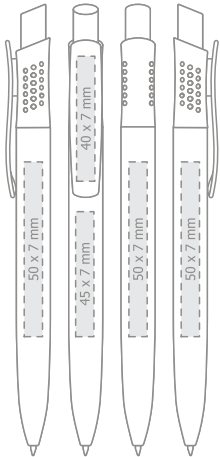

The imprint
is possible only
on the clip

Aufdruck
nur auf dem Clip
möglich

EN

silver clip, soft barrel
and press-button;
REFILL X20 Ø 0.7 mm

- standard
- on request only,
  extra charge;

DE

Silberner Clip,
Satindruckknopf
und Satinschaft;
**Mine X20 aus Kunststoff
Ø 0.7 mm**

- Standard
- auf Ihren Wunsch
  erhältlich plus Aufpreis;

Max imprint sizes:
Maximale Aufdruckfläche: