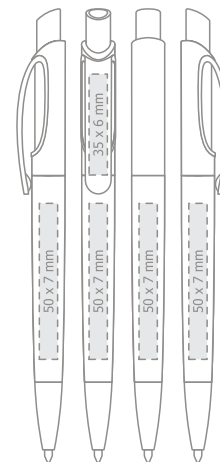

EN

colorful soft barrel, clip and top, silver press-button tip and insert;

REFILL Jumbo Ø 1.0 mm

- standard
- on request only, extra charge;

DE

farbige Softbeschichtung auf dem Schaft, verchromter Druckknopf und Spitze;

Großraummine Ø 1.0 mm

- Standard
- auf Ihren Wunsch erhältlich, plus Aufpreis;

**Max imprint sizes:
Maximale Aufdruckfläche:**