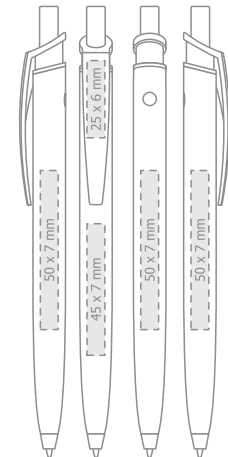

EN

white solid press-button
and barrel, colorful
transparent clip and tip;
Refill X20 Ø 0.7 mm

- standard
- on request only,
  extra charge;

DE

Farbiger transparenter
Clip, weißer solider Schaft,
und Druckknopf;

Mine X20
aus Kunststoff Ø 0.7 mm

- Standard
- auf Ihren Wunsch erhältlich,
  plus Aufpreis;

Max imprint sizes:
Maximale Aufdruckfläche: