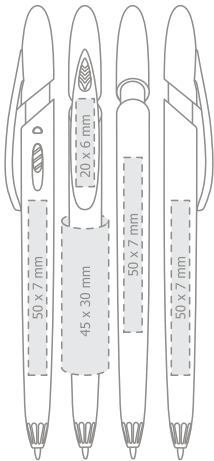

EN

colorful solid clip,
colorful solid barrel;
REFILL Jumbo Ø 1.0 mm

- standard
- on request only,
  extra charge;

DE

Farbiger solider Clip
und farbiger solider
Schaft;
Großraummine Ø 1.0 mm

- Standard
- auf Ihren Wunsch
  erhältlich plus Aufpreis;

**Max imprint sizes:
Maximale Aufdruckfläche:**