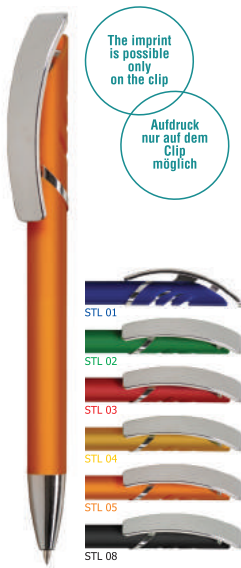

STARCO LUX

EN

chrome clip, colorful soft barrel, chrome barrel and press-button;

DE

Verchromter Clip, Spitze, Ring und auch die Füllung, farbige Softbeschichtung auf dem Schaft;