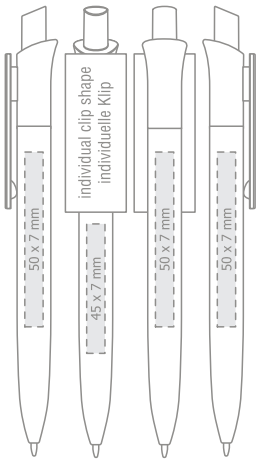

EN

solid barrel and press-button,
special clip;
REFILL X20 Ø 0.7 mm

- standard
- on request only,
  extra charge;

DE

Solider Clip und Schaft,
solider Druckknopf;
Mine X20 aus Kunststoff
Ø 0.7 mm

- Standard
- auf Ihren Wunsch
  erhältlich plus Aufpreis;

Max imprint sizes:
Maximale Aufdruckfläche:

FESTO SPECIAL

SPECIAL OFFER! • SONDERANGEBOT!