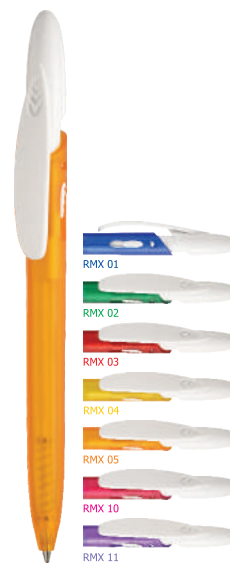

RICO MIX

EN

white solid clip and colorful transparent barrel;

DE

Weißer solider Clip und farbiger transparenter Schaft;