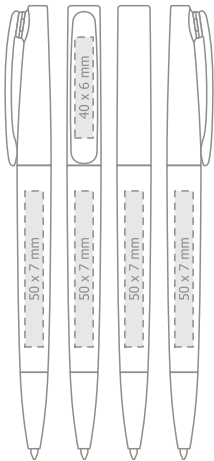

Twist  
mechanism  
ballpen

METAL  
CLIP!

CLIP AUS  
METALL!

Kugelschreiber  
mit Dreh-  
mechanismus  
- Twist