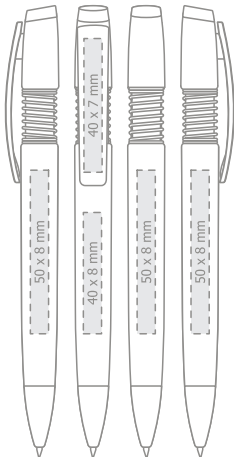

EN

silver barrel and clip,
chrome ring, tip and top;
REFILL X20 Ø 1.0 mm

- standard
- on request only,
  extra charge;

DE

Silberner Schaft, silberner
Clip, verchromte Spitze,
Druckknopf und Ring;
Mine X20 aus Kunststoff
Ø 1.0 mm

- Standard
- auf Ihren Wunsch
  erhältlich plus Aufpreis;

Max imprint sizes:
Maximale Aufdruckfläche: