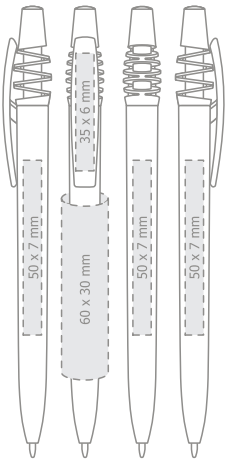

EN

colorful transparent barrel,
clip and press-button,
chrome insert;

REFILL Jumbo Ø 1.0 mm

- standard
- on request only,
  extra charge;

DE

Farbiger transparenter
Clip und Schaft, farbiger
Druckknopf, verchromte
Füllung;

Großraummine Ø 1.0 mm

- Standard
- auf Ihren Wunsch
  erhältlich plus Aufpreis;

**Max imprint sizes:
Maximale Aufdruckfläche:**