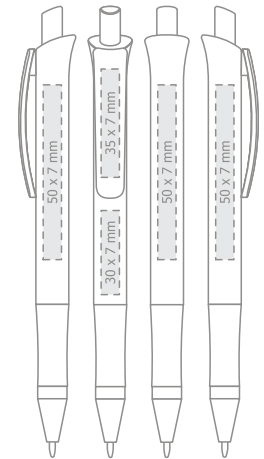

**MINE X20 aus Kunststoff Ø 1.0 mm**

- Standard
- auf Ihren Wunsch erhältlich, plus Aufpreis;

**Max imprint sizes:  
Maximale Aufdruckfläche:**

EN

colorful transparent barrel,  
clip and press-button,  
chrome insert;