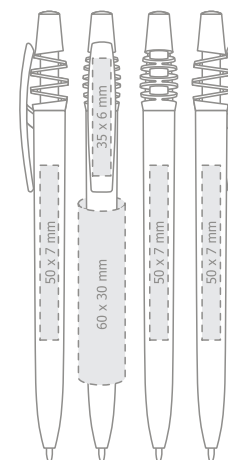

EN

colorful solid clip and barrel,
colorful solid press-button,
chrome insert;

REFILL Jumbo Ø 1.0 mm

- standard
- on request only,
  extra charge;

DE

Farbiger solider Clip
und Schaft, farbiger
Druckknopf, verchromte
Füllung;

Großraummine Ø 1.0 mm

- Standard
- auf Ihren Wunsch erhältlich,
  plus Aufpreis;

**Max imprint sizes:
Maximale Aufdruckfläche:**