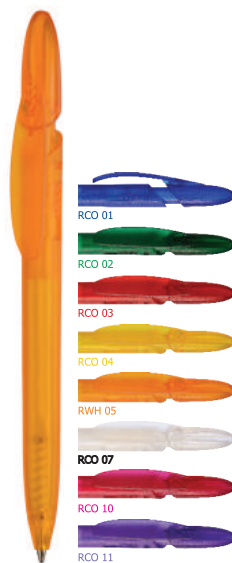

RICO COLOR

EN

colorful transparent clip and barrel;

DE

Farbiger transparenter Clip und Schaft;