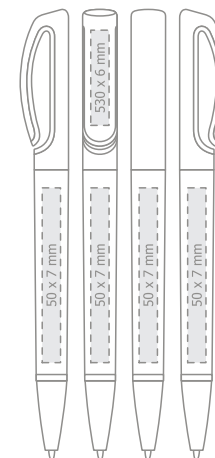

EN

white solid barrel and clip,
colorful part under the clip,
colorful ring, chrome tip;

REFILL Jumbo Ø 1.0 mm

- standard
- on request only,
  extra charge;

DE

Weißer solider Clip
und Schaft, verchromter
Spitze, farbige Ringe;

Großraummine Ø 1.0 mm

- Standard
- auf Ihren Wunsch
  erhältlich, plus Aufpreis;

**Max imprint sizes:
Maximale Aufdruckfläche:**