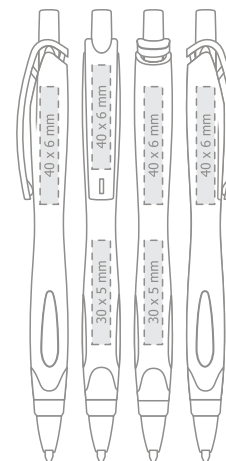

EN

colorful transparent clip, silver soft barrel, chrome press-button and tip, colorful soft rubber; **REFILL Jumbo Ø 1.0 mm**

- standard
- on request only, extra charge;

DE

Transparenter Clip, silberner Schaft, verchromter Druckknopf und Spitze;

Großraummine Ø 1.0 mm

- Standard
- auf Ihren Wunsch erhältlich, plus Aufpreis;

**Max imprint sizes:
Maximale Aufdruckfläche:**