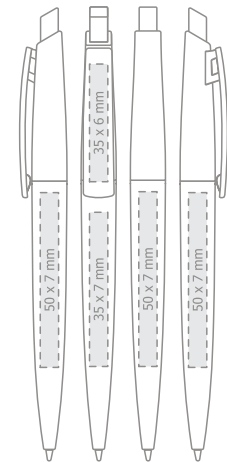

EN

colorful solid clip and barrel,
silver press-button;
REFILL Jumbo Ø 1.0 mm

- standard
- on request only, extra charge;

DE

farbiger solider Clip und Schaft,
silberner Druckknopf;
Großraummine Ø 1.0 mm

- Standard
- auf Ihren Wunsch
  erhältlich plus Aufpreis;

**Max imprint sizes:
Maximale Aufdruckfläche:**