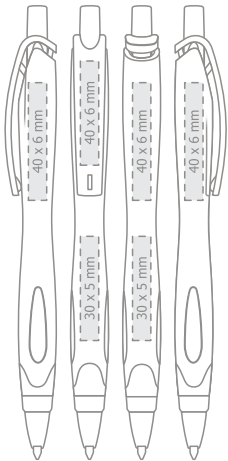

EN

white solid barrel, chrome press-button and tip, colorful transparent clip, colorful soft rubber;

REFILL Jumbo Ø 1.0 mm

- standard
- on request only, extra charge;

DE

Farbiger Clip, solider Schaft, farbige Gummimanschette, verchromter Druckknopf und Spitze;

Großraummine Ø 1.0 mm

- Standard
- auf Ihren Wunsch erhältlich plus Aufpreis;

Max imprint sizes:
Maximale Aufdruckfläche: