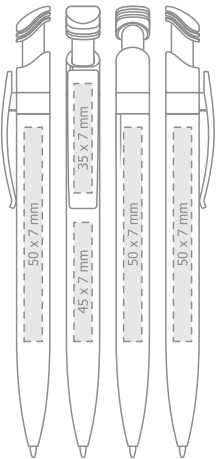

EN

colorful transparent
press-button and clip,
white solid barrel;

REFILL X20 Ø 1.0 mm

- standard
- on request only,
  extra charge;

DE

Farbiger transparenter
Clip und Druckknopf,
weißer solider Schaft;

Mine X20 aus Kunststoff

Ø 1.0 mm

- standard
- auf Ihren Wunsch
  erhältlich plus Aufpreis;

**Max imprint sizes:
Maximale Aufdruckfläche:**