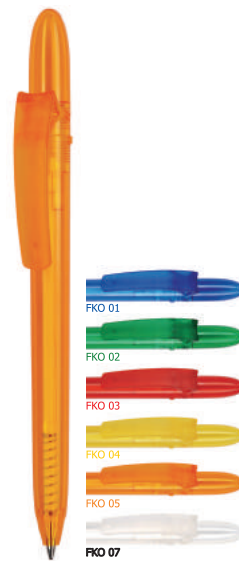

FILL COLOR

EN

colorful transparent clip
and barrel;

DE

Farbiger transparenter
Clip und Schaft;