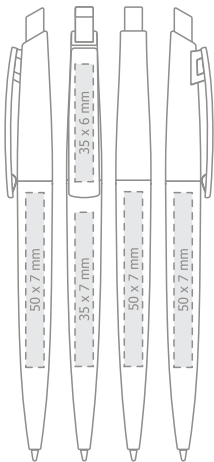

EN

colorful transparent clip and barrel, silver press-button;
REFILL Jumbo Ø 1.0 mm
• standard
• on request only, extra charge;

DE

farbiger transparenter Clip und Schaft, silberner Druckknopf;
Großraummine Ø 1.0 mm
• Standard
• auf Ihren Wunsch erhältlich, plus Aufpreis;

Max imprint sizes:
Maximale Aufdruckfläche: