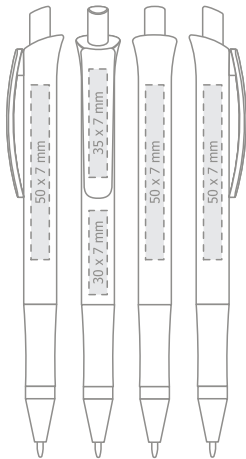

EN

white solid barrel, colorful transparent clip, colorful soft rubber, silver press-button;
REFILL X20 Ø 1.0 mm

- standard
- on request only, extra charge;

DE

Transparenter Clip, weißer solider Schaft, farbige Gummimanschette, silberner Druckknopf;
Mine X20 aus Kunststoff

- Standard
- auf Ihren Wunsch erhältlich plus Aufpreis;

Max imprint sizes:
Maximale Aufdruckfläche: